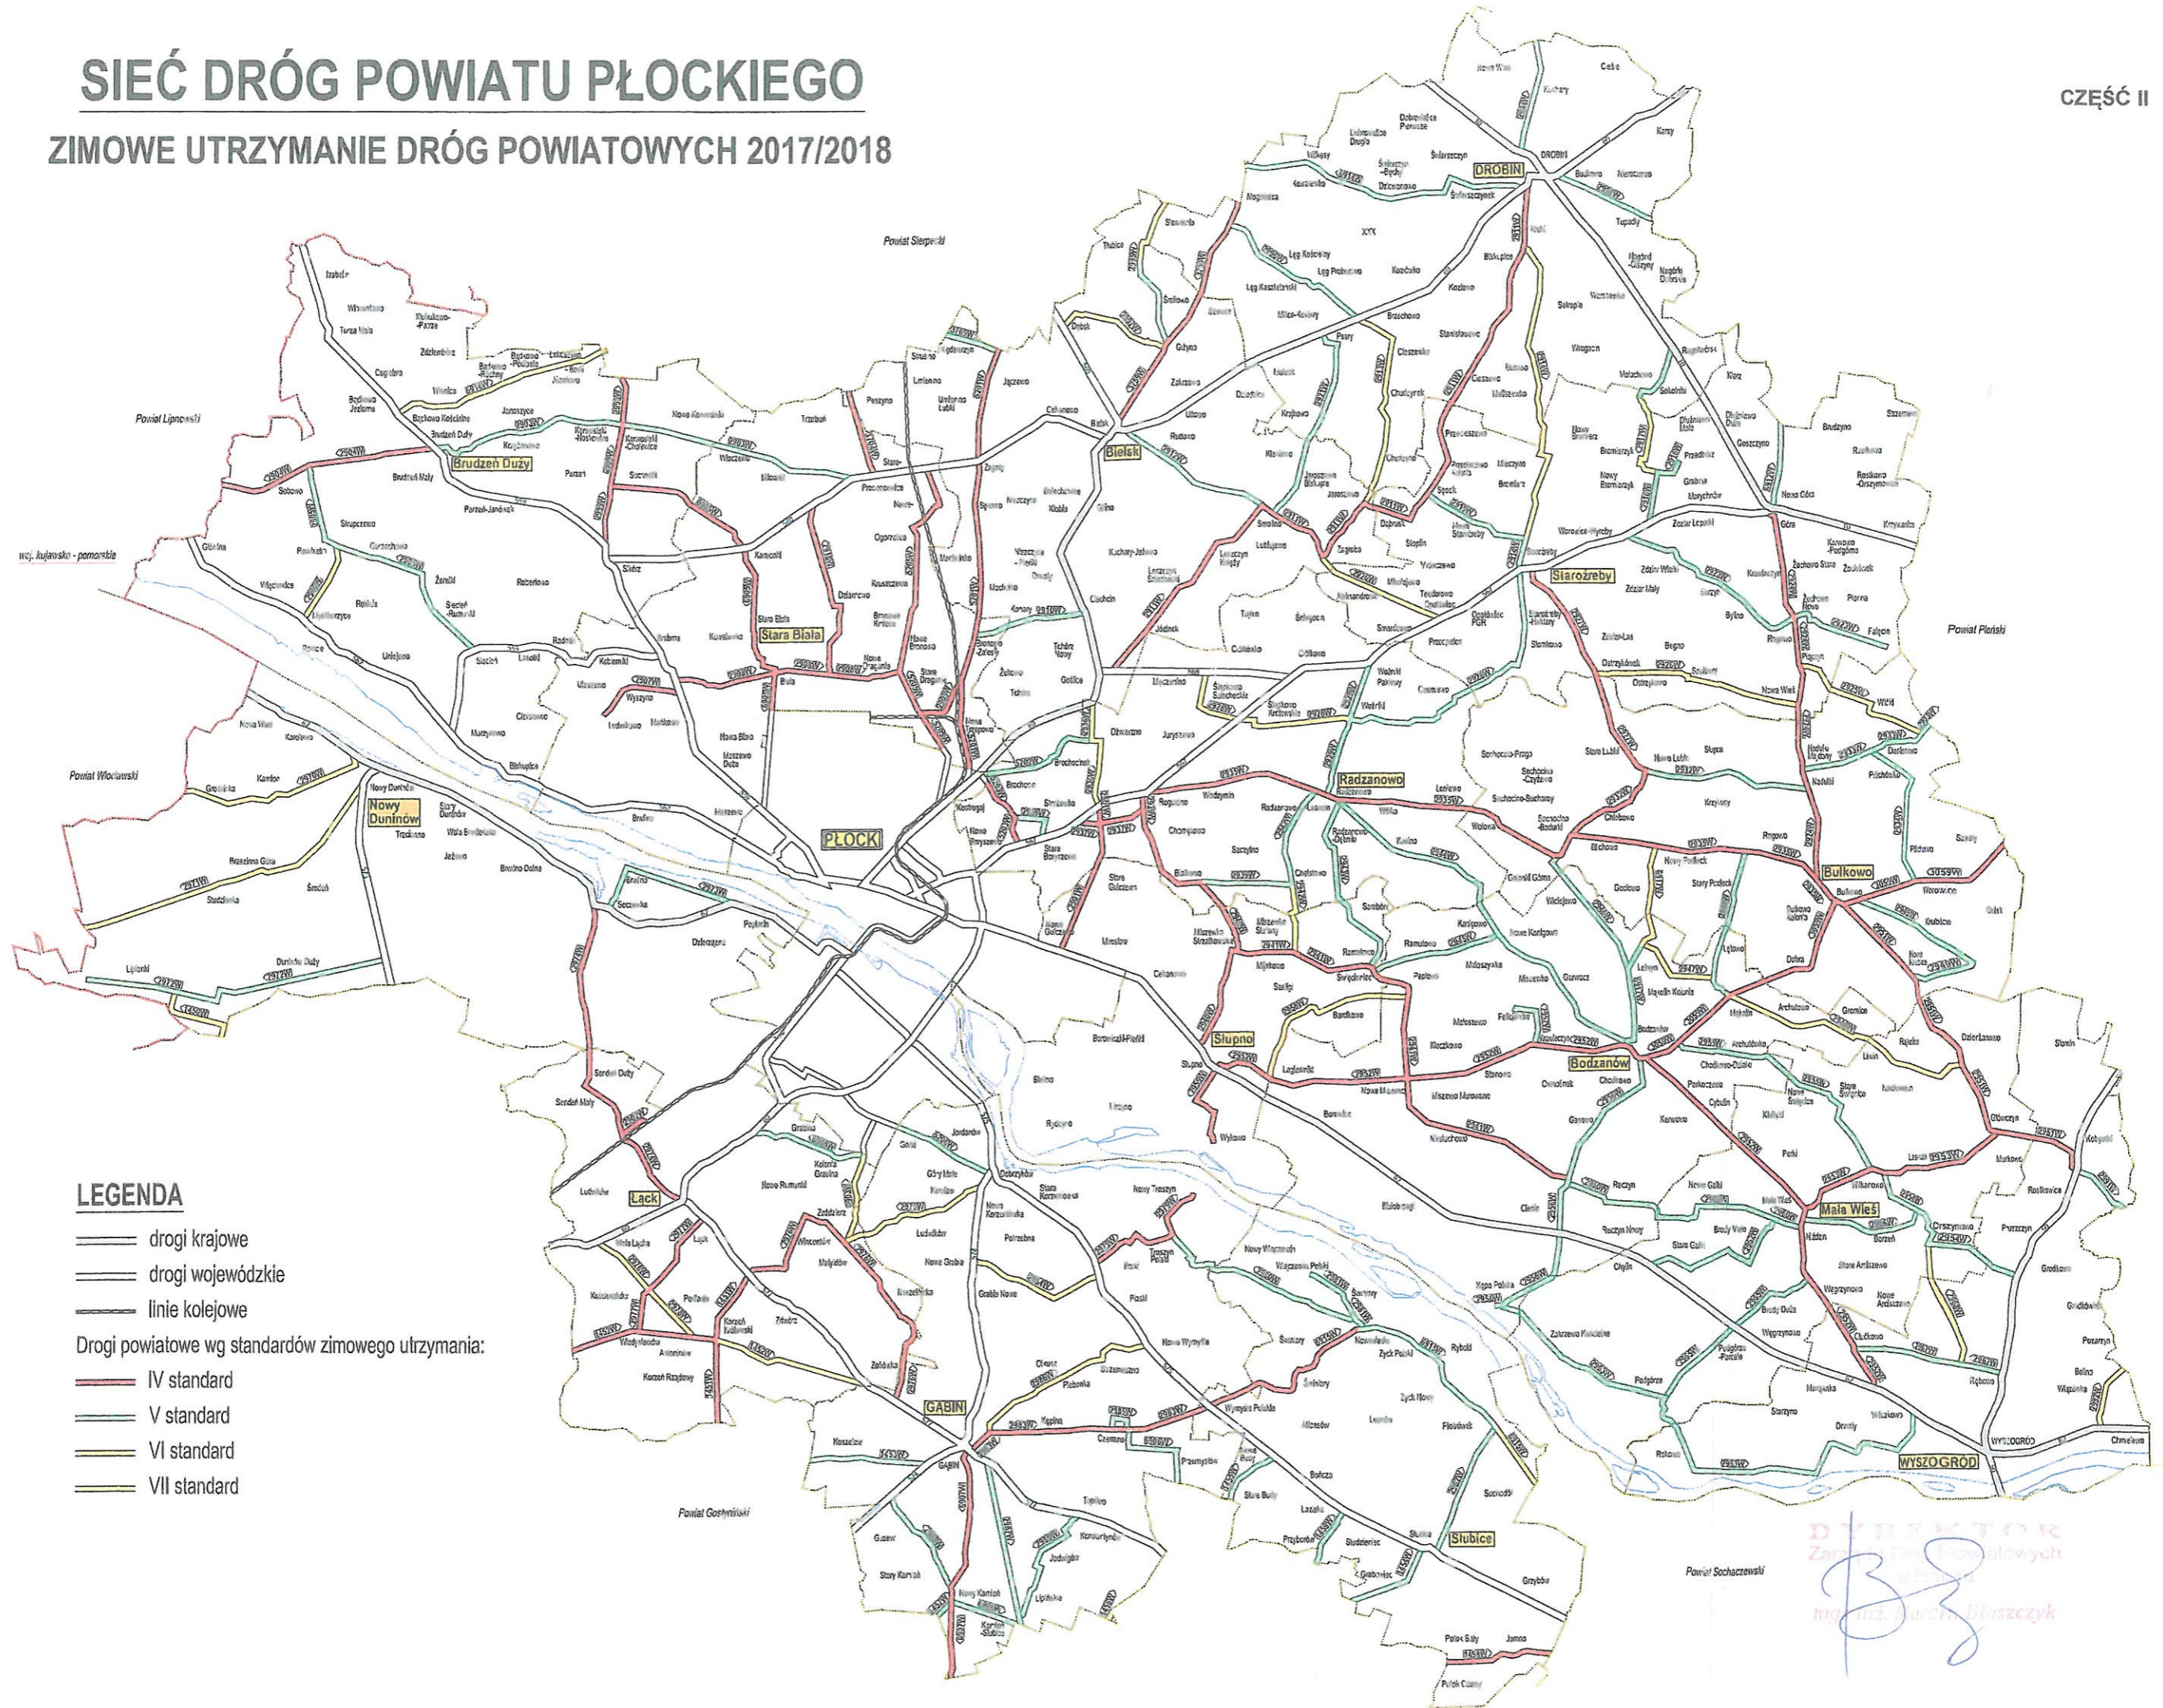

# SIEĆ DRÓG POWIATU PŁOCKIEGO

## ZIMOWE UTRZYMANIE DRÓG POWIATOWYCH 2017/2018

### LEGENDA

- ==== drogi krajowe
- ==== drogi wojewódzkie
- ==== linie kolejowe
- Drogi powiatowe wg standardów zimowego utrzymania:
- ==== IV standard
- ==== V standard
- ==== VI standard
- ==== VII standard