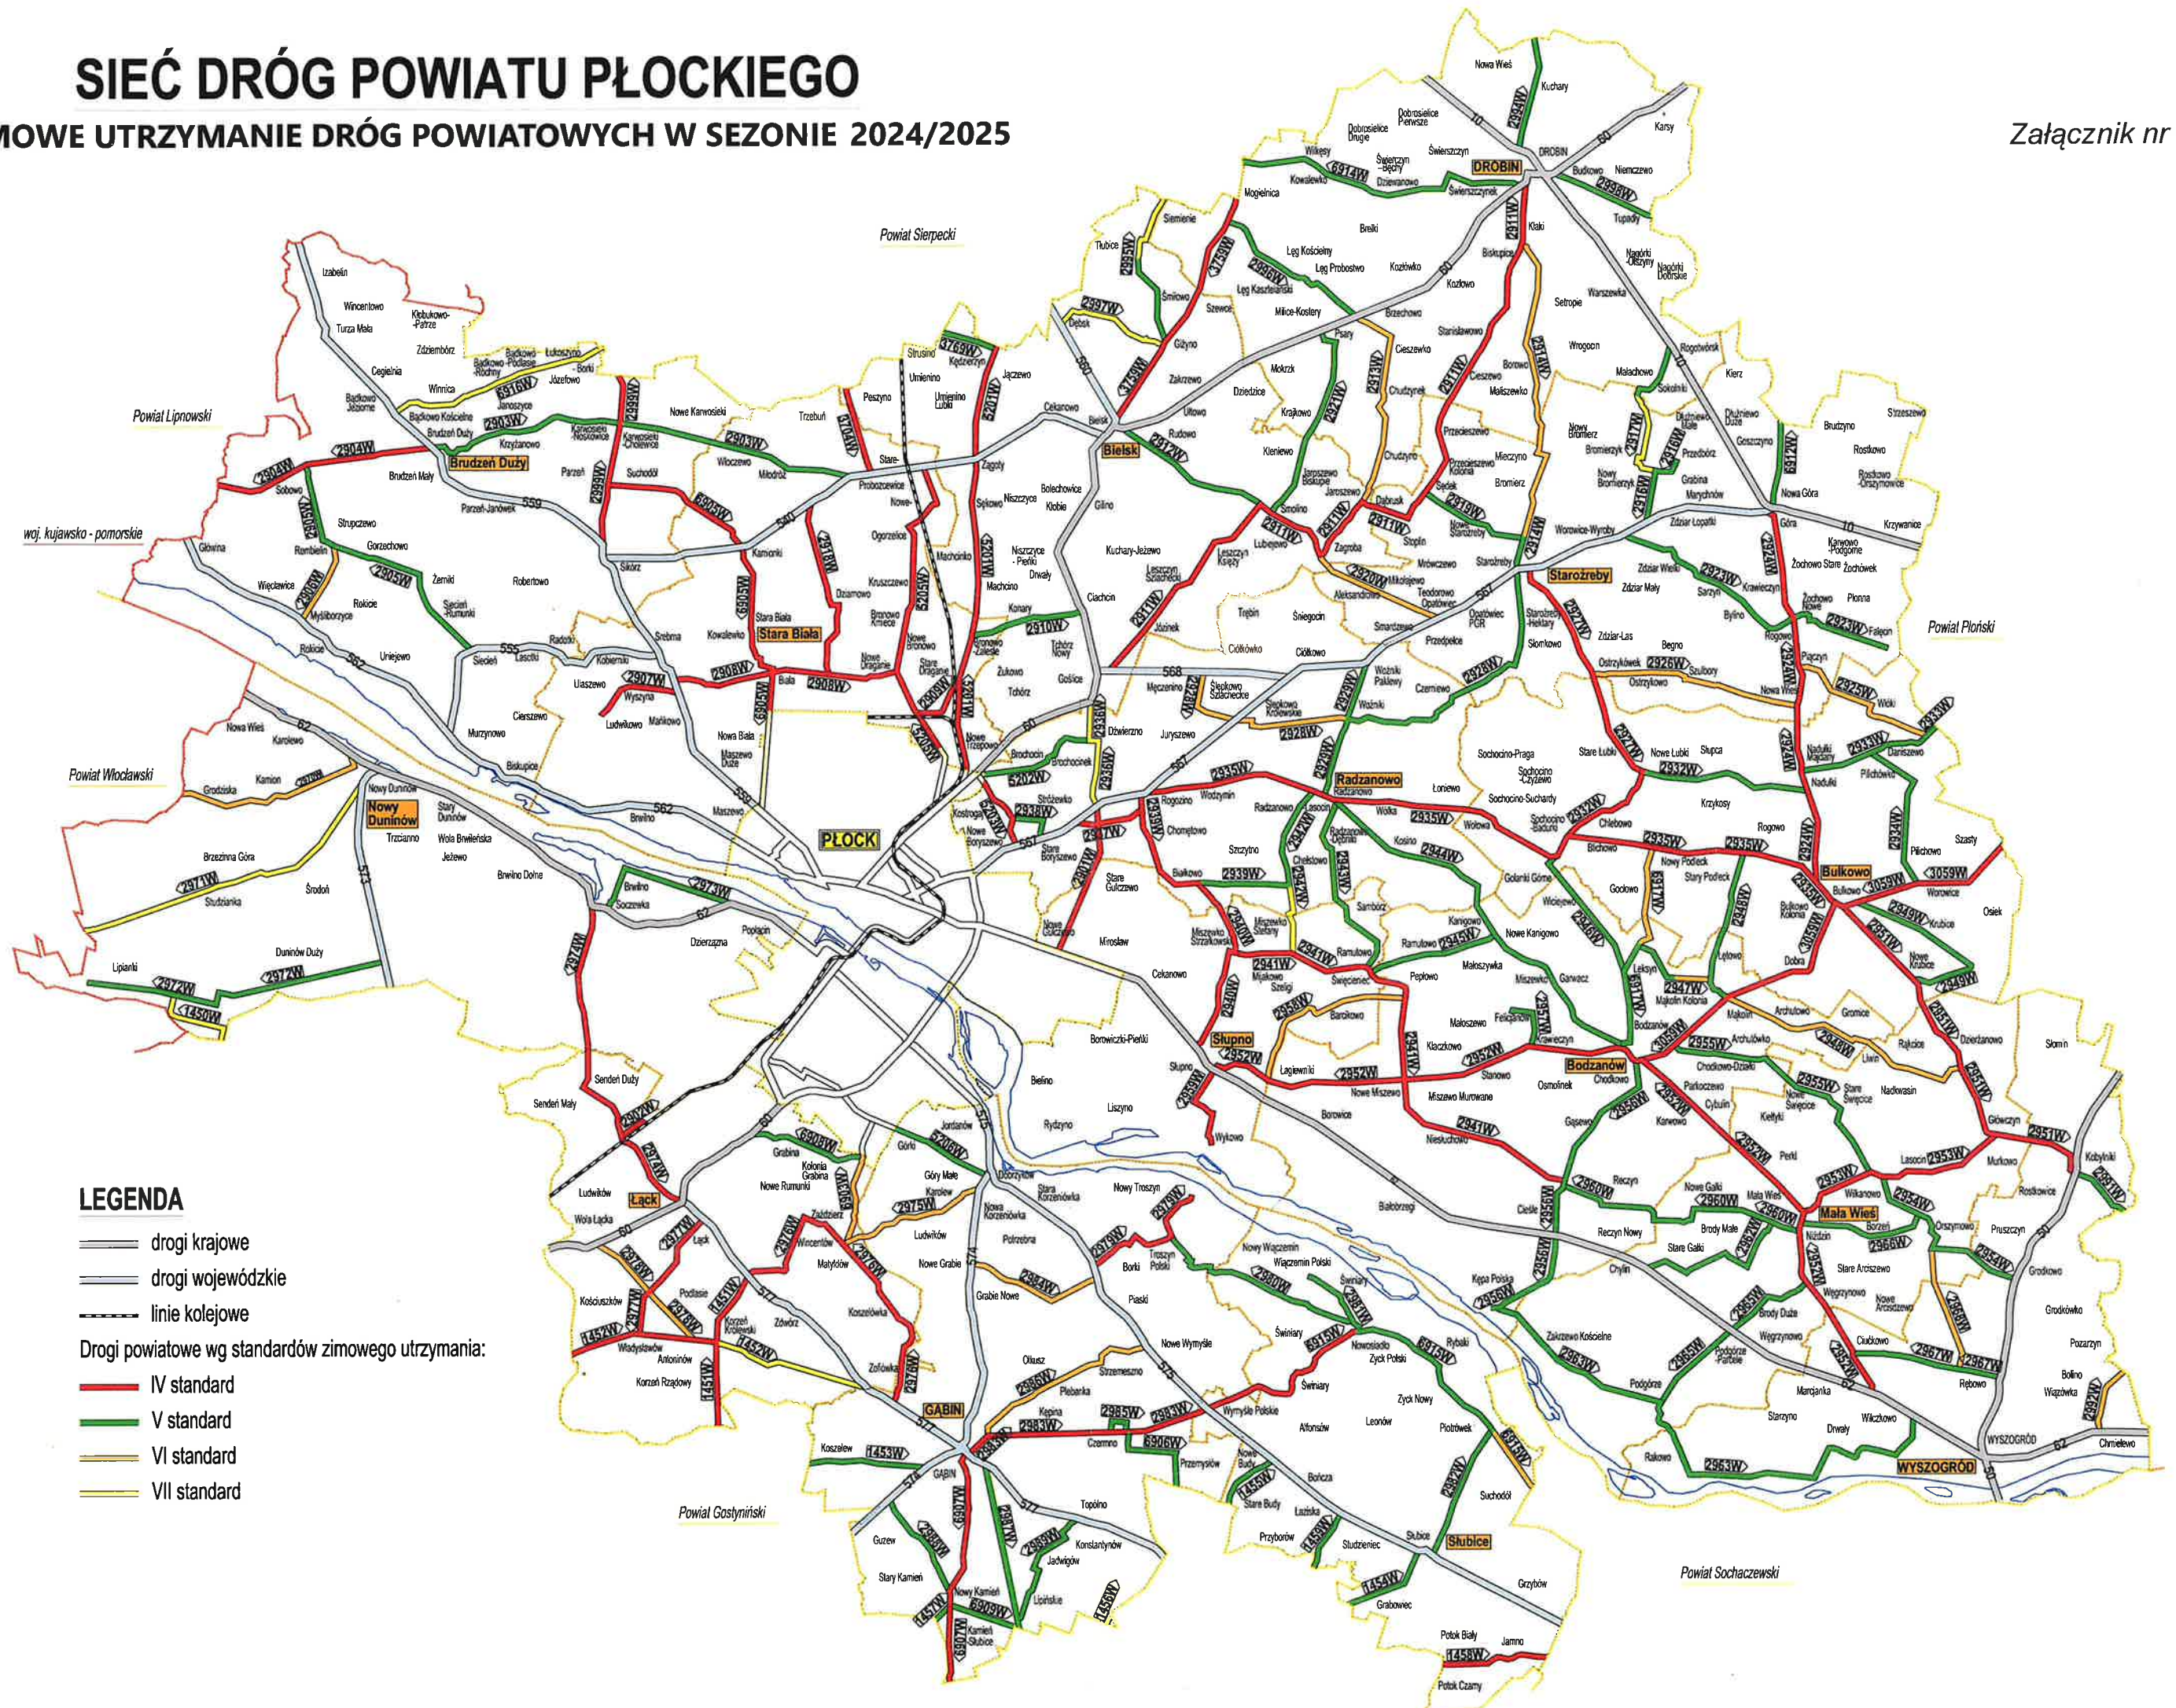

SIEĆ DRÓG POWIATU PŁOCKIEGO

ZIMOWE UTRZYMANIE DRÓG POWIATOWYCH W SEZONIE 2024/2025

Załącznik nr 4

Maliwan